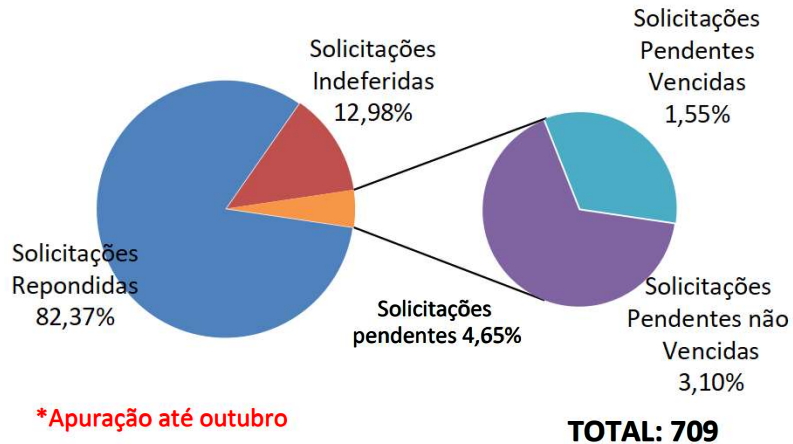

Período: OUTUBRO de 2020*

Páginas mais visualizadas em Outubro

ACESSOS AO PORTAL DA TRANSPARÊNCIA Acumulado 2020

Páginas visualizadas em outubro: 41.357
Total de consultas no ano: 450.855

Pedidos de Acesso à Informação Acumulado 2020

*Apuração até outubro

Órgãos mais demandados Acumulado - 2020

* Outros dados podem ser consultados no link: <http://transparencia.recife.pe.gov.br/codigos/web/lai/consultaPedido.php#result>