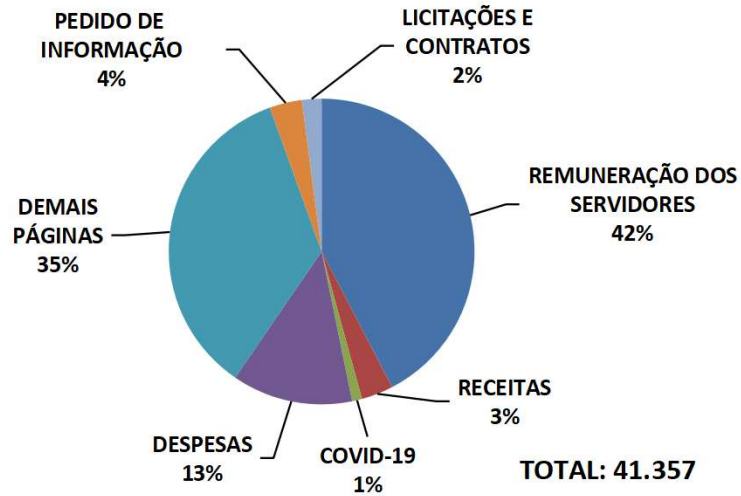

Período: OUTUBRO de 2020*

Páginas mais visualizadas em Outubro

ACESSOS AO PORTAL DA TRANSPARÊNCIA Acumulado 2020

Páginas visualizadas em outubro: 41.357
Total de consultas no ano: 450.855

Pedidos de Acesso à Informação Acumulado 2020

*Apuração até outubro

Órgãos mais demandados Acumulado - 2020

* Outros dados podem ser consultados no link: <http://transparencia.recife.pe.gov.br/codigos/web/lai/consultaPedido.php#result>