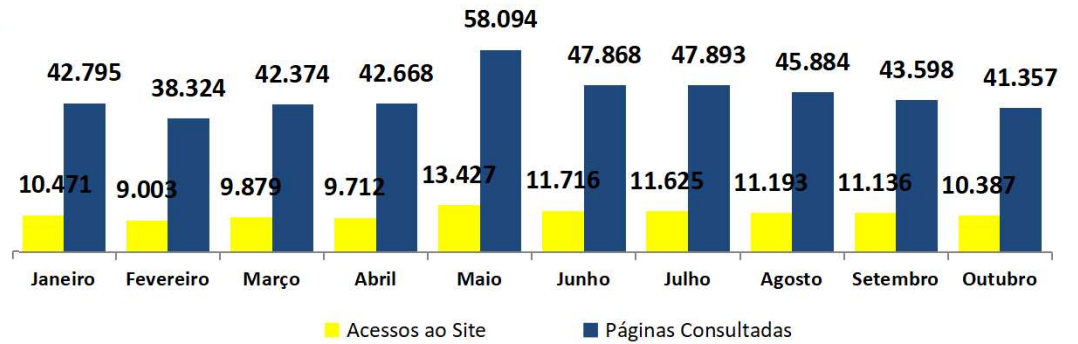

Período: OUTUBRO de 2020*

Páginas mais visualizadas em Outubro

ACESSOS AO PORTAL DA TRANSPARÊNCIA Acumulado 2020

Páginas visualizadas em outubro: 41.357
Total de consultas no ano: 450.855

Pedidos de Acesso à Informação Acumulado 2020

*Apuração até outubro

Órgãos mais demandados Acumulado - 2020

* Outros dados podem ser consultados no link: <http://transparencia.recife.pe.gov.br/codigos/web/lai/consultaPedido.php#result>