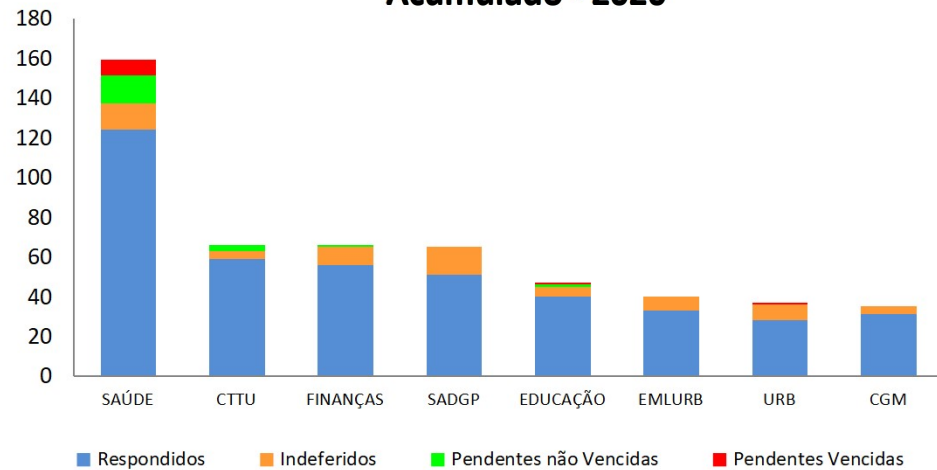

Período: OUTUBRO de 2020*

Páginas mais visualizadas em Outubro

ACESSOS AO PORTAL DA TRANSPARÊNCIA Acumulado 2020

Páginas visualizadas em outubro: 41.357
Total de consultas no ano: 450.855

Pedidos de Acesso à Informação Acumulado 2020

*Apuração até outubro

Órgãos mais demandados Acumulado - 2020

* Outros dados podem ser consultados no link: <http://transparencia.recife.pe.gov.br/codigos/web/lai/consultaPedido.php#result>